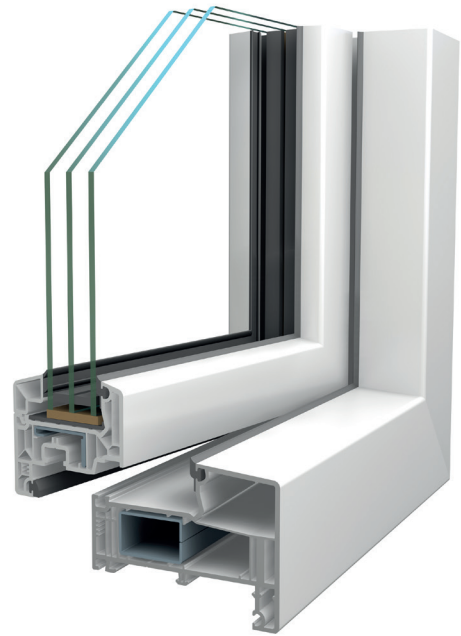

SOFTLINE 116 NL Retro: vertrouwde sfeer met modern comfort

- 1 Topkwaliteit om jaren van te genieten**
SOFTLINE 116 NL RETRO is een robuust, stabiel systeem dat voldoet aan de hoogste kwaliteitsnorm: klasse A conform EN 12608. Dankzij de uitstekende materiaaleigenschappen en de gegarandeerde buitenwanddikte van 3 mm en de wanddikte van 2,7 mm in de sponning en het aansluitingsbereik (tolerantie 0,2 mm) zorgt SOFTLINE 116 NL RETRO voor ramen die decennialang betrouwbaar functioneren.
- 2 Meerkamertechnologie voor krachtige warmte-isolatie**
De meerkamertechnologie zorgt voor de hoogste energie-efficiëntie en $U_{w,U}$ -thermische isolatiewaarden tot maximaal $0,70 \text{ W}/(\text{m}^2 \text{K})$.
- 3 Inbouwdiepte 116 mm: ideaal voor triple beglazing**
Door zijn stabiliteit en de standaard inbouwdiepte van 82 mm is SOFTLINE 116 NL RETRO perfect voorbereid op de combinatie met zware, triple beglazing. Hiermee bereikt u een optimale warmte-isolatie én bespaart u maximaal op de stookkosten. Tevens vermindert u hiermee de CQ-uitstoot.
- 4 Geluidsisolerend, wind- en slagregendicht**
Twee rondom lopende afdichtingen zorgen voor uitstekende winddichtheid, de beste slagregendichtheid en hoge geluidsisolatie tot geluidsisolatieklasse 5.
- 5 Gelijkmatic temperatuurverloop zorgt voor comfort**
Het glas wordt geplaatst in een diepe sponning (28 mm). Dit zorgt voor een gelijkmatig temperatuurverloop, waarmee ongewenste condensvorming aan de binnenzijde van de ramen wordt voorkomen.
- 6 Vormvast en inbraakwerend dankzij grote stalen versterkingen.**
Massieve stalen versterkingen verhogen de statische veiligheid en de vormvastheid van SOFTLINE 116 NL RETRO. Daardoor is het systeem sterk inbraakwerend en blijft het decennialang betrouwbaar functioneren.
- 7 Voor renovatie en nieuwbouw**
Het klassieke design met elegante vormen, licht afgeronde kanten en smalle aanzichtsbreedten harmonieert met elke bouwstijl.