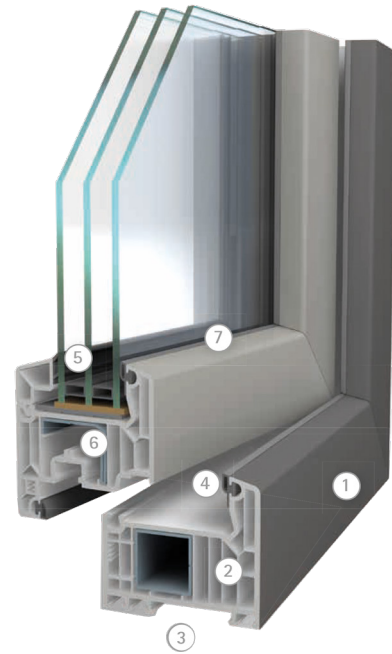

Met SOFTLINE 82 AD bent u klaar voor de toekomst

- 1 **Topkwaliteit om jaren van te genieten**
SOFTLINE 82 AD is een robuust, stabiel systeem dat voldoet aan de hoogste kwaliteitsnorm: klasse A conform EN 12608. Dankzij de uitstekende materiaaleigenschappen en de gegarandeerde buitenwanddikte van 3 mm en de wanddikte van 2,7 mm in de sponning en het aansluitingsbereik (tolerantie 0,2 mm) zorgt SOFTLINE 82 AD voor ramen die decennialang betrouwbaar functioneren.
- 2 **Meerkamertechnologie voor krachtige warmte-isolatie**
De meerkamertechnologie zorgt voor de hoogste energie-efficiëntie en $U_{w,U}$ -thermische isolatiewaarden tot maximaal 0,70 $\dot{W}/(m^2 K)$.
- 3 **Inbouwdiepte 82 mm: ideaal voor triple beglazing**
Door zijn stabiliteit en de standaard inbouwdiepte van 82 mm is SOFTLINE 82 AD perfect voorbereid op de combinatie met zware, triple beglazing. Hiermee bereikt u een optimale warmte-isolatie én bespaart u maximaal op de stookkosten. Tevens vermindert u hiermee de CQ -uitstoot.
- 4 **Geluidsisolerend, wind- en slagregendicht**
Twee rondom lopende afdichtingen zorgen voor uitstekende winddichtheid, de beste slagregendichtheid en hoge geluidsisolatie tot geluidsisolatieklasse 5.
- 5 **Gelijkmatig temperatuurverloop zorgt voor comfort**
Het glas wordt geplaatst in een diepe sponning (28 mm). Dit zorgt voor een gelijkmatig temperatuurverloop, waarmee ongewenste condensvorming aan de binnenzijde van de ramen wordt voorkomen.
- 6 **Vormvast en inbraakwerend dankzij grote stalen versterkingen**
Massieve stalen versterkingen verhogen de statische veiligheid en de vormvastheid van SOFTLINE 82 AD. Daardoor is het systeem sterk inbraakwerend en blijft het decennialang betrouwbaar functioneren.
- 7 **Voor renovatie en nieuwbouw**
Het klassieke design met elegante vormen, licht afgeronde kanten en smalle aanzichtsbreedten harmonieert met elke bouwstijl.