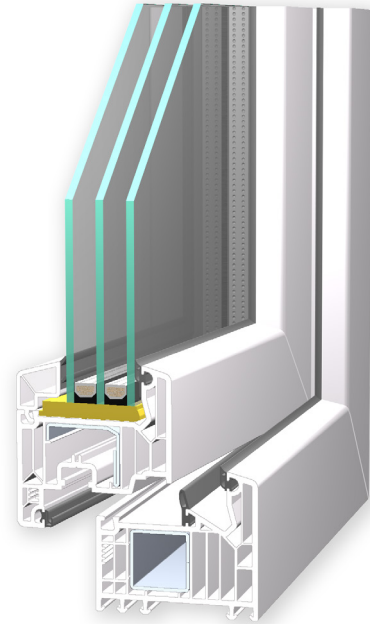

Met SOFTLINE 82 MD biedt u een heerlijk vooruitzicht

- 1 Topkwaliteit om jaren van te genieten**
SOFTLINE 82 MD is een robuust, stabiel systeem dat voldoet aan de hoogste kwaliteitsnorm: klasse A conform EN 12608. Dankzij de uitstekende materiaaleigenschappen en de gegarandeerde buitenwanddikte van 3 mm en de wanddikte van 2,7 mm in de sponning en het aansluitingsbereik (tolerantie 0,2 mm) zorgt SOFTLINE 82 MD voor ramen die decennialang betrouwbaar functioneren.
- 2 Meerkamertechnologie voor krachtige warmte-isolatie**
De meerkamertechnologie zorgt voor de hoogste energie-efficiëntie en $U_{w,U}$ -thermische isolatiewaarden tot maximaal $0,67 \text{ W/(m K)}$.
- 3 Inbouwdiepte 82 mm: ideaal voor triple beglazing**
Door zijn stabiliteit en de standaard inbouwdiepte van 82 mm is SOFTLINE 82 MD perfect voorbereid op de combinatie met zware, triple beglazing. Hiermee bereikt u een optimale warmte-isolatie én bespaart u maximaal op de stookkosten. Tevens vermindert u hiermee de CQ-uitstoot.
- 4 Geluidsisolerend, wind- en slagregendicht**
Twee rondom lopende afdichtingen zorgen voor uitstekende winddichtheid, de beste slagregendichtheid en hoge geluidsisolatie tot geluidsisolatieklasse 5.
- 5 Gelijkmatic temperatuurverloop zorgt voor comfort**
Het glas wordt geplaatst in een diepe sponning (28 mm). Dit zorgt voor een gelijkmatig temperatuurverloop, waarmee ongewenste condensvorming aan de binnenzijde van de ramen wordt voorkomen.
- 6 Vormvast en inbraakwerend dankzij grote stalen versterkingen**
Massieve stalen versterkingen verhogen de statische veiligheid en de vormvastheid van SOFTLINE 82 MD. Daardoor is het systeem sterk inbraakwerend en blijft het decennialang betrouwbaar functioneren.
- 7 Voor renovatie en nieuwbouw**
Het klassieke design met elegante vormen, licht afgeronde kanten en smalle aanzichtsbreedten harmonieert met elke bouwstijl.