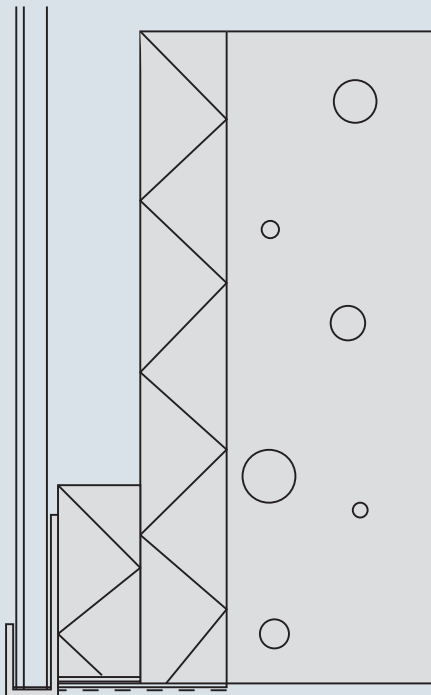

Technische specificaties

Dakranddetail klassiek

Dakrand PBC 300
Sierlijst 9 x 70 mm
High Tack lijm
Platkopschroef

Vouwhoek

Hoekoplossing PG 80
Zowel als binnen- en
buitenhoek toe te passen

Verticale montage PG 140 / PG 200

Schroot PG 140
Omrandingsprofiel PG 42
Ventilatieprofiel PG 90

Horizontale montage PG 140 / PG 200

Schroot 9 x 140 mm werkend
Alu startprofiel
PVC ventilatieprofiel 28 x 90 mm zwart
Platkopschroef RVS

meer informatie:
www.proge.nl