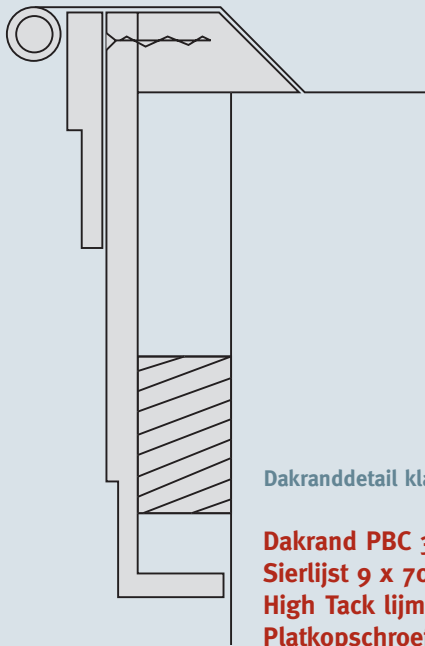

Technische specificaties

Dakranddetail klassiek

Dakrand PBC 300
Sierlijst 9 x 70 mm
High Tack lijm
Platkopschroef

Vouwhoek

Hoekoplossing PG 80
Zowel als binnen- en
buitenhoek toe te passen

Verticale montage PG 140 / PG 200