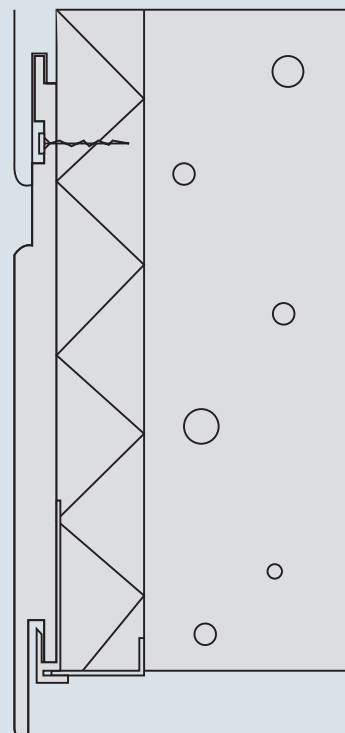

Technische specificaties

Dakranddetail klassiek

Dakrand PBC 300
Sierlijst 9 x 70 mm
High Tack lijm
Platkopschroef

Vouwhoek

Hoekoplossing PG 80
Zowel als binnen- en
buitenhoek toe te passen

Verticale montage PG 140 / PG 200

Schroot PG 140
Omrandingsprofiel PG 42
Ventilatieprofiel PG 90

Horizontale montage PG 140 / PG 200

Schroot 9 x 140 mm werkend
Alu startprofiel
PVC ventilatieprofiel 28 x 90 mm zwart
Platkopschroef RVS

meer informatie:
www.proge.nl